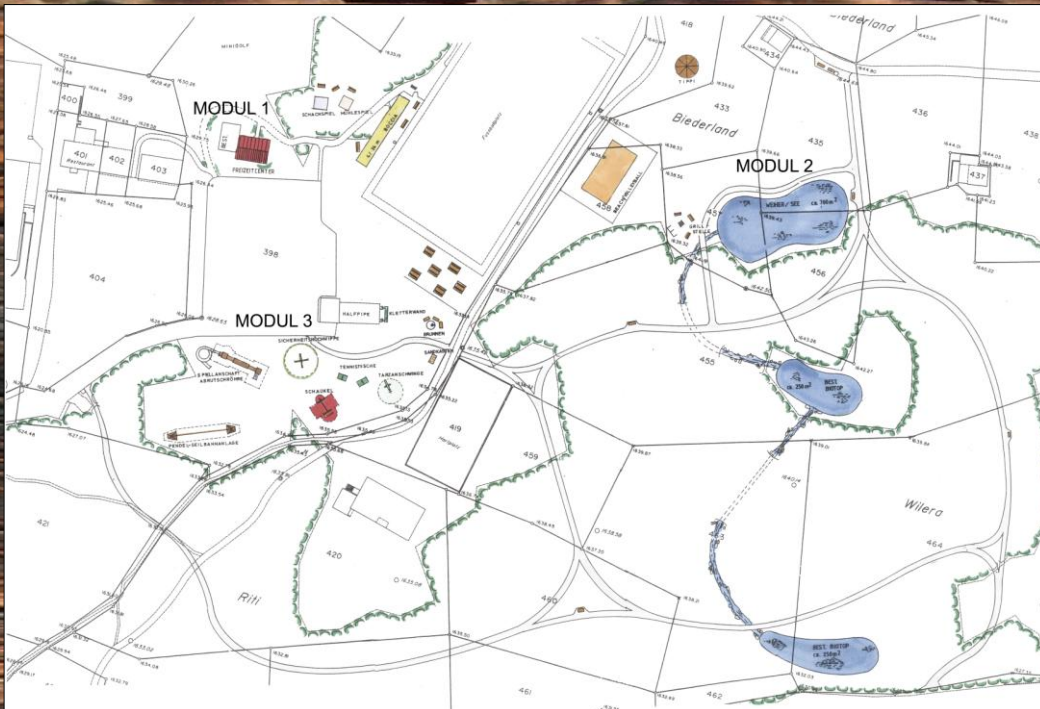

Werden Sie Genossenschafter

Name: _____

Vorname: _____

Strasse: _____

PLZ/Wohnort: _____

Anteilscheine: _____

Auskunft erteilt:

Ritz Hans, Präsident
Tel. 0041/792210410
ritzplan.bell@rhone.ch

Wenger Hans
Tel. 0041/797939401
hans.wenger43@
bluewin.ch

Paris Marcel, Pächter
Tel. 0041/796287418
sport@bellwald.ch

Bellwald
TOP OF GOMS

Genossenschaft zur Förderung der
touristischen Infrastruktur

genossenschaft zur förderung

bellwald entwickeln

der touristischen infrastruktur